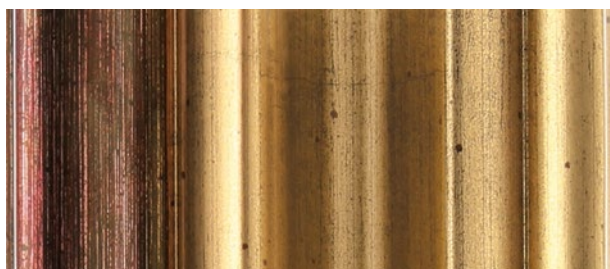

f: 01949 861300

e: [sales@mainlinemouldings.com](mailto:sales@mainlinemouldings.com)

POL-7006 | Gold/Bronze

POL-7030 | Gold

POL-7031 | Walnut

POL-7032 | White

POL-7036 | Black

Box 34.8m