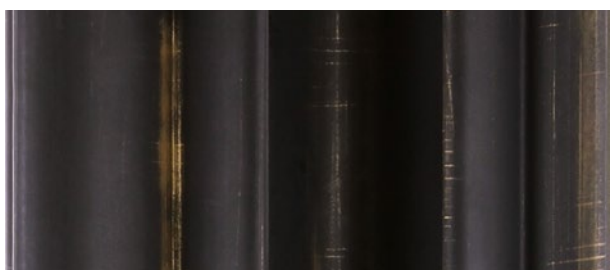

f: 01949 861300

e: [sales@mainlinemouldings.com](mailto:sales@mainlinemouldings.com)

POL-7006 | Gold/Bronze

POL-7030 | Gold

POL-7031 | Walnut

POL-7032 | White

POL-7036 | Black

Box 34.8m