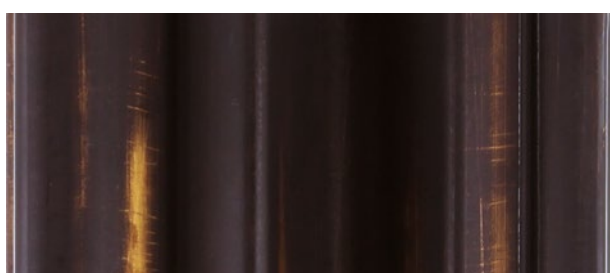

f: 01949 861300

e: [sales@mainlinemouldings.com](mailto:sales@mainlinemouldings.com)

POL-7006 | Gold/Bronze

POL-7030 | Gold

POL-7031 | Walnut

POL-7032 | White

POL-7036 | Black

Box 34.8m