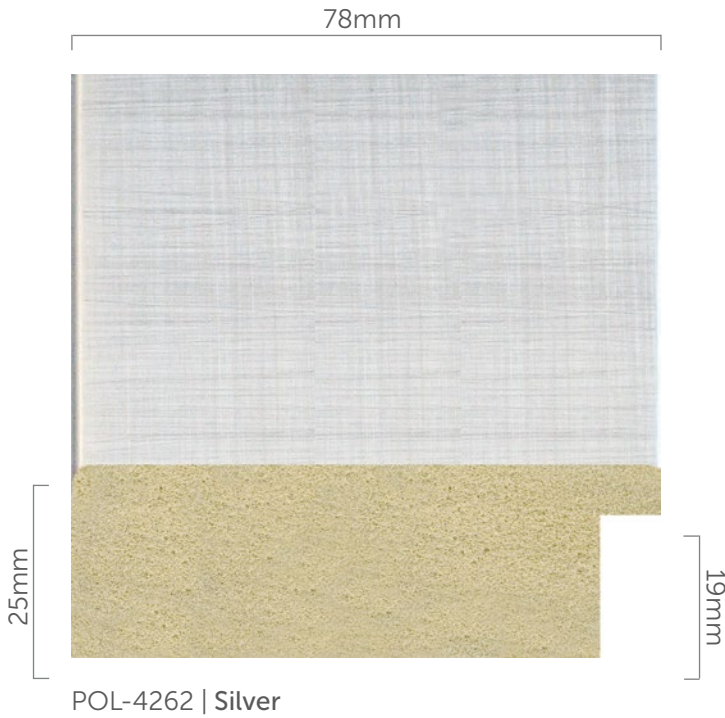

POL-4264 | Gunmetal

POL-4265 | Black

| | | | | | |
|-----|-------|------|-------|--------|------|
| Box | 29.0m | Pack | 11.6m | Length | 2.9m |
|-----|-------|------|-------|--------|------|

Box and Pack quantities may vary

POL-4274 | Black

POL-4272 | Gunmetal

| | | | | | |
|-----|-------|------|-------|--------|------|
| Box | 92.8m | Pack | 34.8m | Length | 2.9m |
|-----|-------|------|-------|--------|------|

Box and Pack quantities may vary